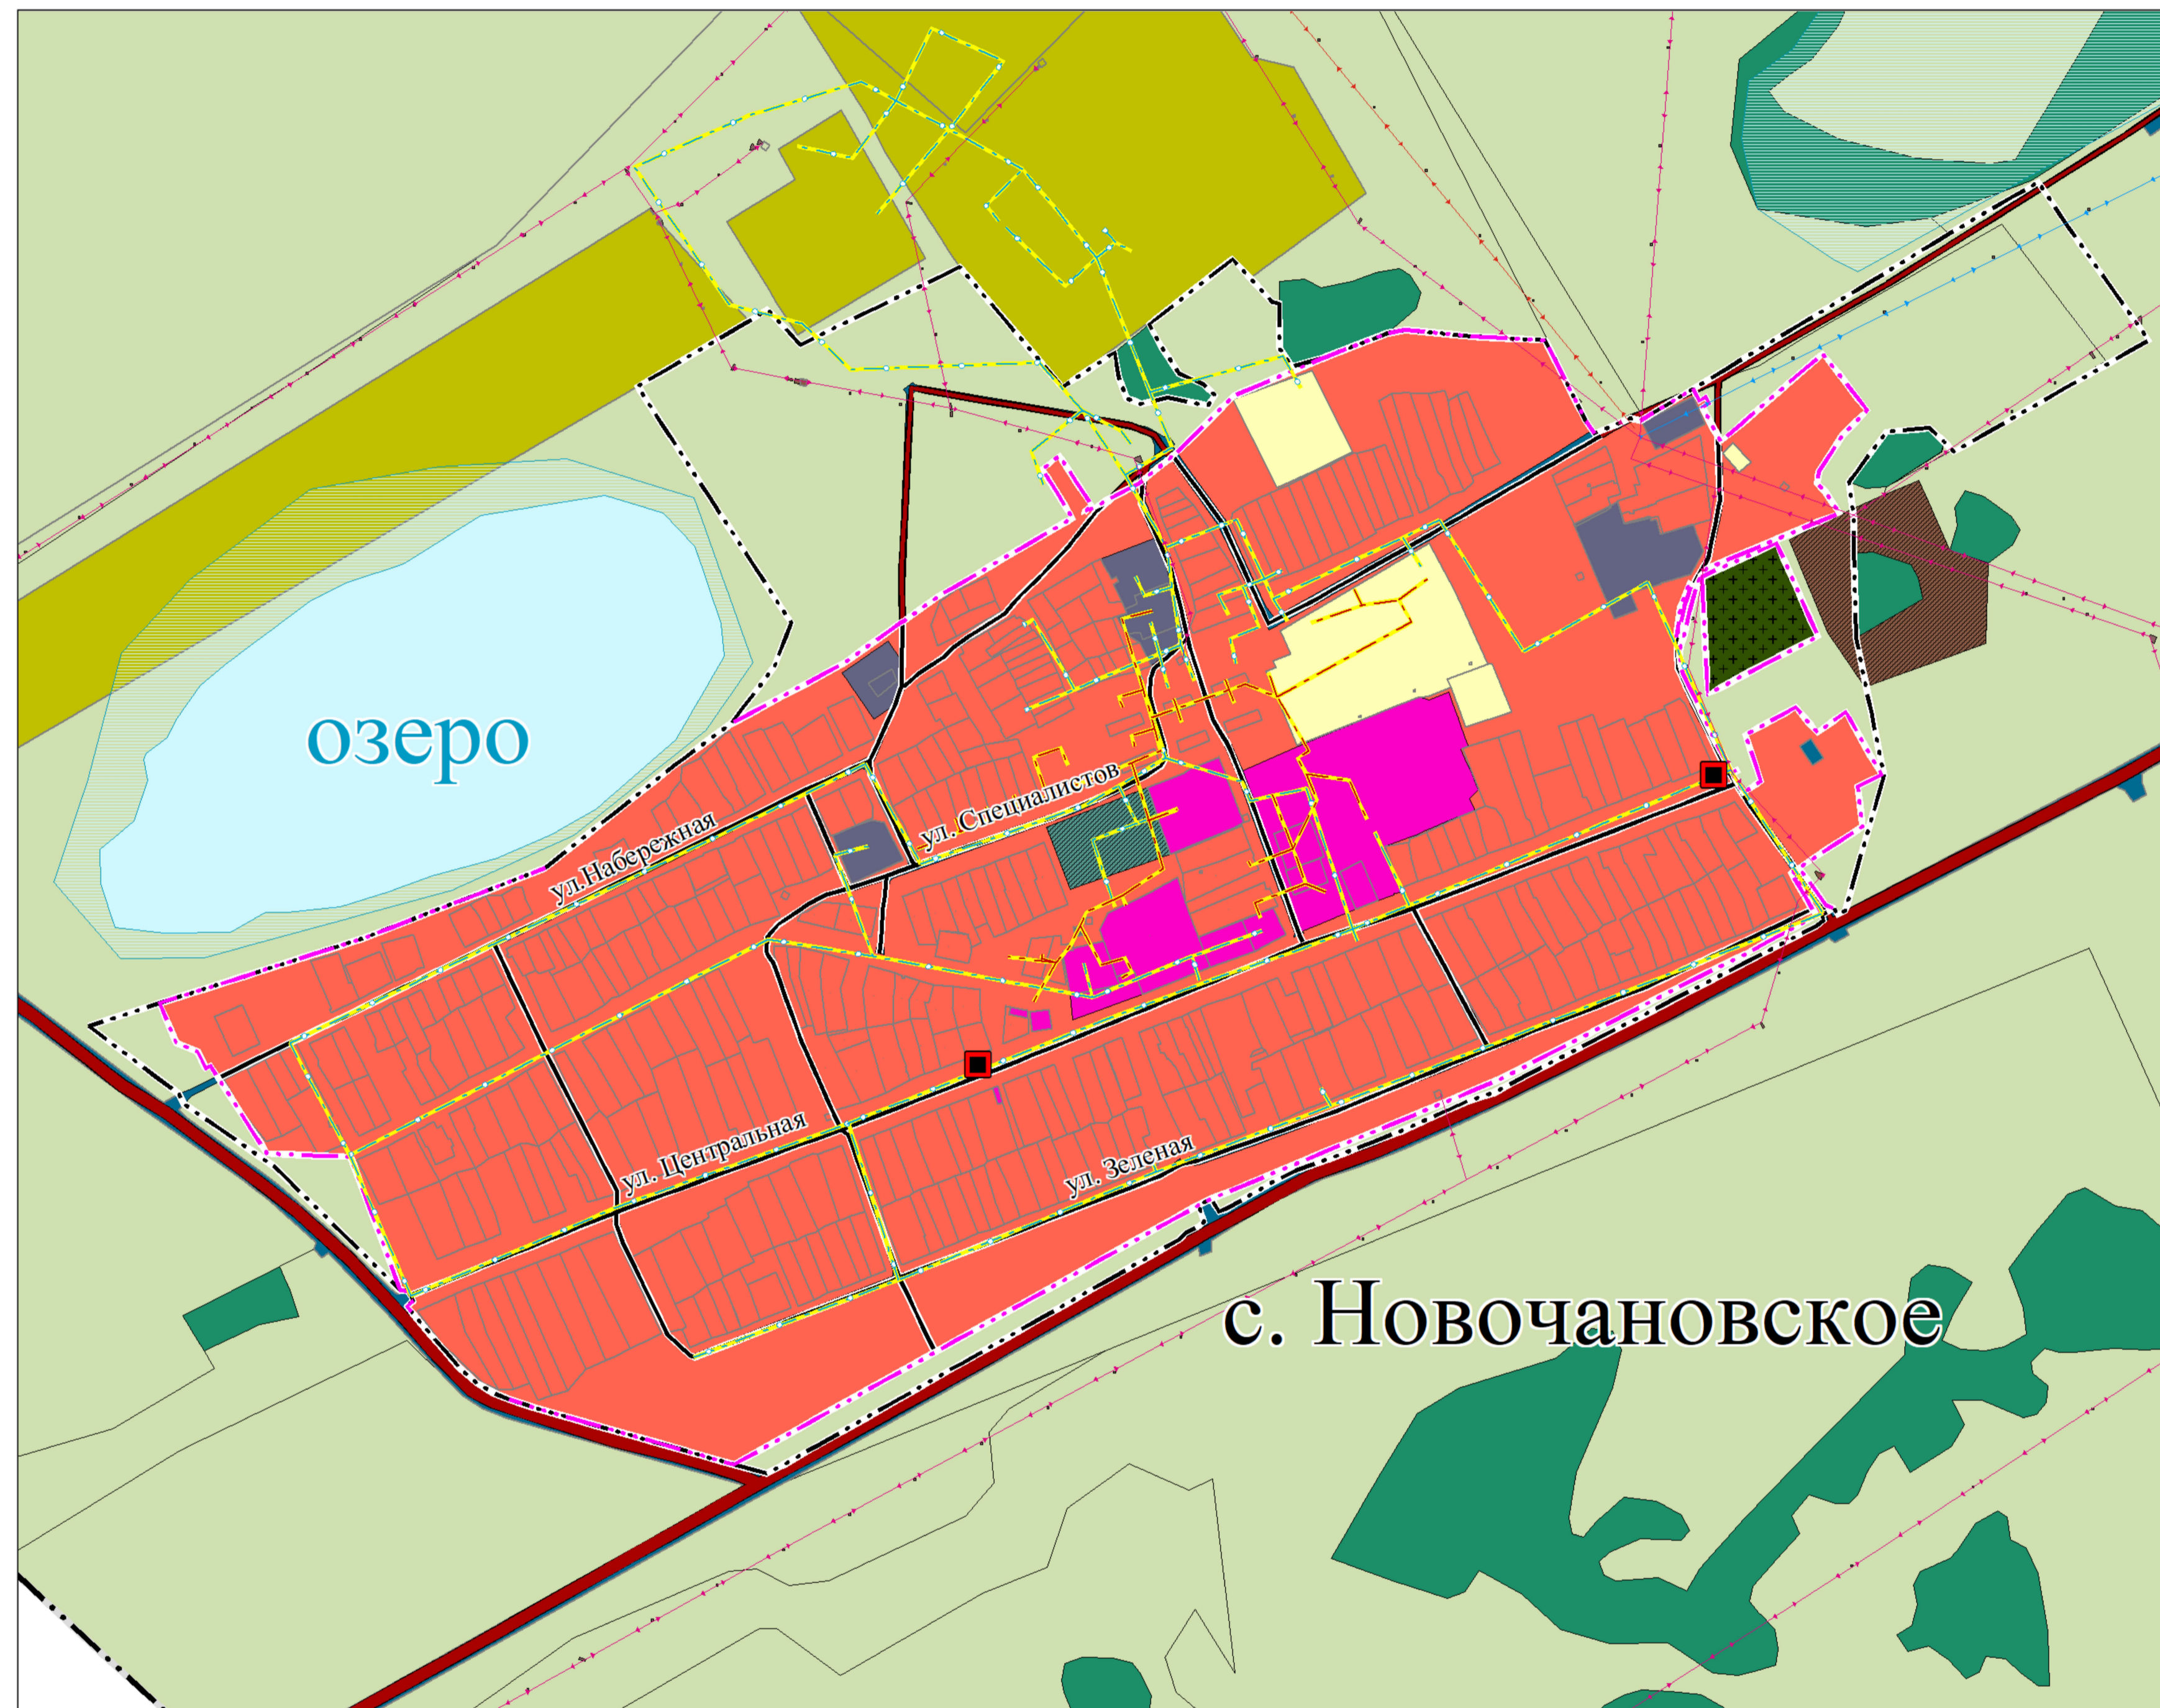

# ГЕНЕРАЛЬНЫЙ ПЛАН МУНИЦИПАЛЬНОГО ОБРАЗОВАНИЯ СЕЛЬСКОЕ ПОСЕЛЕНИЕ НОВОЧАНОВСКИЙ СЕЛЬСОВЕТ БАРАБИНСКОГО РАЙОНА НОВОСИБИРСКОЙ ОБЛАСТИ

Фрагмент карты планируемого размещения объектов, входящих в состав  
муниципального образования сельское поселение Новочановского сельсовета, с. Новочановское, М 1:5 000

**ОБЪЕКТЫ ТРУБОПРОВОДНОГО ТРАНСПОРТА И  
ИНЖЕНЕРНОЙ ИНФРАСТРУКТУРЫ**

						МУНИЦИПАЛЬНОГО ОБРАЗОВАНИЯ СЕЛЬСКОЕ ПОСЕЛЕНИЕ НОВОЧАНОВСКИЙ СЕЛЬСОВЕТ БАРАБИНСКОГО РАЙОНА НОВОСИБИРСКОЙ ОБЛАСТИ		
ИЗМ.	КОЛУЧ.	ЛИСТ	ЛЭДОК	ПОДПИСЬ	ДАТА	ПОДГОТОВКА ПРОЕКТА ПО ВЫСШЕЙМУ УРОВНЮ ДЕТАЛИЗАЦИИ И ГЕНЕРАЛЬНОМУ ПЛАНУ МУНИЦИПАЛЬНОГО ОБРАЗОВАНИЯ СЕЛЬСКОЕ ПОСЕЛЕНИЕ НОВОЧАНОВСКИЙ СЕЛЬСОВЕТ БАРАБИНСКОГО РАЙОНА НОВОСИБИРСКОЙ ОБЛАСТИ		
ИНИЖЕНЕР		Щербанова А.В.				СТАНЦИЯ	ЛИСТ	ЛИСТОВ
						ООО "ГрунТротекс" 302028, г. Орел, ул. Октябрьская, 879 тел: (4862) 30-33-02		